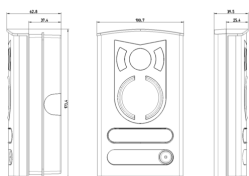

Disegni

Vista ingombri