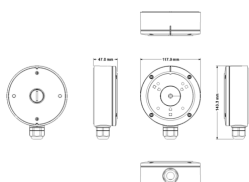

Stato prodotto

3 - Prod. gestito

Q.tà minima ordine

1 NR

Potrebbe interessarti anche

[46917.005 - Staffa palo per telecamere IP](#)

Disegni

[Vista ingombri](#)

Dati tecnici

- **Gruppo:** Elettronica di intrattenimento
- **Classe:** Staffa di supporto per sistemi audio/video
- **Adatto per:** Altro
- **Tipo di montaggio:** Parete
- **Montaggio interfaccia standard (MIS) secondo VESA:** Altro
- **Larghezza:** 155,00 mm
- **Altezza:** 155,00 mm
- **Profondità:** 0,00 - 40,00 mm
- **Colore:** Bianco

Marchi

- 00. Marcatura CE - UE

Imballi

Codice 8013406311429
Qtà 1 NR
Dim. 15,5x12x6 [cm]
Peso 499,5 [g]

Legal

Vimar si riserva il diritto di modificare in ogni momento e senza preavviso le caratteristiche dei prodotti riportati. L'installazione deve essere effettuata da personale qualificato con l'osservanza delle disposizioni regolanti l'installazione del materiale elettrico in vigore nel paese dove i prodotti sono installati. Per le condizioni di utilizzo delle informazioni presenti sulla scheda prodotto vedere [Condizioni di utilizzo](#).