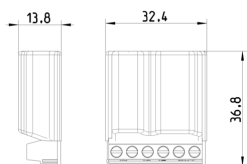

Disegni

Vista ingombri