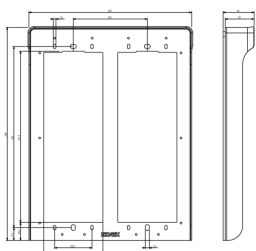

## Cornice per 2 placche 2M alluminio

Cornice parapigioggia per 2 placche 2 moduli, alluminio anodizzato elettrolucidato

## Disegni

Vista ingombri

## Dati tecnici

- **Gruppo:** Tecnologie di comunicazione/componenti e sistemi
- **Classe:** Elemento di montaggio per posto interno e posto esterno citofonico
- **Materiale:** Alluminio

- **Colore:** Argento
- **Larghezza:** 220,00 mm
- **Profondità:** 39,00 mm

## Imballi

**Codice** 8013406217769  
**Qtà** 1 NR  
**Dim.** 31x26x5,5 [cm]  
**Peso** 378 [g]