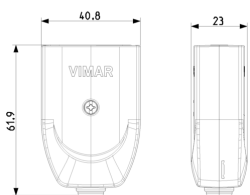

Stato prodotto

3 - Prod. gestito

Q.tà minima ordine

100 NR

Potrebbe interessarti anche

00223.B - Presse 2P+T 16A
P17/11 assiale bianco

Video

- [Spot Installazione Volante](#)

Disegni

Vista ingombri

Vista posteriore

Vista 3D

Gallery

Dati tecnici

- **Gruppo:** Dispositivi di commutazione domestici
- **Classe:** Accoppiatore con contatti protetti
- **Tipologia:** Tipo italiano Bipasso
- **Materiale:** Plastica
- **Qualità del materiale:** Materiale termoplastico
- **Senza alogeni:** Sì
- **Grado di protezione (IP):** IP20
- **Direzione di innesto:** Diritto
- **Tecnica di collegamento:** Morsetto a vite
- **Adatto per pin di contatto di protezione:** Sì
- **Colore:** Nero
- **Numero RAL:** 0
- **Numero di poli:** 2
- **Tensione nominale:** 250 V
- **Corrente nominale:** 16 A

8 007352026179

Codice 8007352026179
Qtà 1 NR
Dim. 13x6x1,7 [cm]
Peso 37,27 [g]

8 007352026186

Codice 8007352026186
Qtà 100 NR
Dim. 28x25,5x19,5 [cm]
Peso 4.152 [g]

Legal

Vimar si riserva il diritto di modificare in ogni momento e senza preavviso le caratteristiche dei prodotti riportati. L'installazione deve essere effettuata da personale qualificato con l'osservanza delle disposizioni regolanti l'installazione del materiale elettrico in vigore nel paese dove i prodotti sono installati. Per le condizioni di utilizzo delle informazioni presenti sulla scheda prodotto vedere [Condizioni di utilizzo](#).