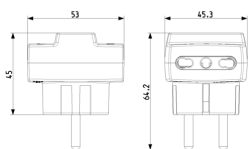

Disegni

Vista ingombri

Vista 3D

Dati tecnici

- **Gruppo:** Dispositivi di commutazione domestici
- **Classe:** Adattatore
- **Tipologia:** Compatto
- **Con spina per AUS (AS/NZS 3112) (tipo I):** No
- **Con spina per BE/DE/NL/RU (contatto di protezione, tipo F):** Sì
- **Con spina per FR (pin di terra) (tipo E):** Sì
- **Con spina per UK/HK (BS 1363) (tipo G):** No
- **Con spina per IT (S/P 11):** No
- **Con spina per IT (S/P 17) (tipo L):** No
- **Con spina per USA/CA/CN (NEMA 1-15) (tipo A):** No
- **Con spina per USA/CA/CN (NEMA 5-15) (tipo B):** No
- **Tipo di presa:** IT (S/P 17) (tipo L)
- **Numero di porte USB:** 0
- **Colore:** Bianco
- **Tensione nominale:** 230,00 - 230,01 V
- **Corrente nominale:** 0,00 - 16,00 A

Imballi

Codice 8007352066953
Qtà 1 NR
Dim. 14x6x4 [cm]
Peso 67,6 [g]

Codice 8007352066960
Qtà 50 NR
Dim. 26,5x25,5x16,5 [cm]
Peso 3.756 [g]

Legal

Vimar si riserva il diritto di modificare in ogni momento e senza preavviso le caratteristiche dei prodotti riportati. L'installazione deve essere effettuata da personale qualificato con l'osservanza delle disposizioni regolanti l'installazione del materiale elettrico in vigore nel paese dove i prodotti sono installati. Per le condizioni di utilizzo delle informazioni presenti sulla scheda prodotto vedere [Condizioni di utilizzo](#).