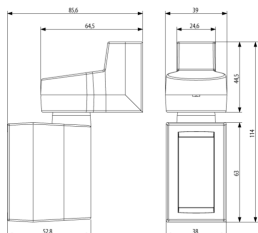

Q.tà minima ordine

1 NR

Istruzioni, Manuali, Documentazione

- [IG Apparecchi di comando IT \(11879 kb\)](#)
- [Foglio istruzioni multilingua \(753 kb\)](#)

Disegni

Vista ingombri

Vista posteriore

Vista 3D

Imballi

Codice 8007352442450
Qtà 1 NR
Dim. 12,3x9,6x5,1 [cm]
Peso 86,3 [g]

Legal

Vimar si riserva il diritto di modificare in ogni momento e senza preavviso le caratteristiche dei prodotti riportati. L'installazione deve essere effettuata da personale qualificato con l'osservanza delle disposizioni regolanti l'installazione del materiale elettrico in vigore nel paese dove i prodotti sono installati. Per le condizioni di utilizzo delle informazioni presenti sulla scheda prodotto vedere [Condizioni di utilizzo](#).