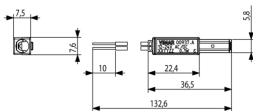

Disegni

Vista ingombri

Vista posteriore

Vista 3D