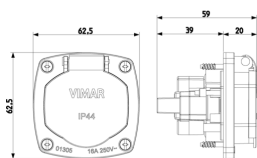

### Disegni

Vista ingombri

Vista posteriore

Vista 3D

## Imballi

**Codice** 8007352532830  
**Qtà** 1 NR  
**Dim.** 6,3x6,8x5,9 [cm]  
**Peso** 74,4 [g]

**Codice** 8007352533011  
**Qtà** 5 NR  
**Dim.** 20,2x14,2x7 [cm]  
**Peso** 372 [g]