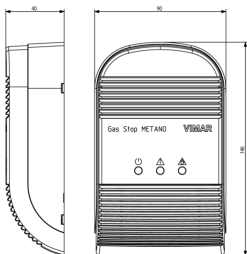

Rivelatore elettr. metano da parete 230V

Apparecchi da parete: Rivelatore elettr. metano da parete 230V

01896

Rivelatore elettr. metano da parete 230V

Gas Stop Metano, rivelatore elettronico di gas metano con sensore sostituibile (durata 5 anni), segnalazione acustica ed ottica e comando di elettrovalvola, alimentazione 230 V~ 50-60 Hz, installazione a parete, bianco. Fornito con bomboletta 01899 per la verifica dell'installazione

Stato prodotto

3 - Prod. gestito

Q.tà minima ordine

1 NR

Istruzioni, Manuali, Documentazione

- [Manuale installatore \(4312 kb\)](#)

Disegni

Vista ingombri

Imballi

Codice 8007352251571
Qtà 1 NR
Dim. 15,8x10x5,1 [cm]
Peso 387,6 [g]

Legal

Vimar si riserva il diritto di modificare in ogni momento e senza preavviso le caratteristiche dei prodotti riportati. L'installazione deve essere effettuata da personale qualificato con l'osservanza delle disposizioni regolanti l'installazione del materiale elettrico in vigore nel paese dove i prodotti sono installati. Per le condizioni di utilizzo delle informazioni presenti sulla scheda prodotto vedere [Condizioni di utilizzo](#).