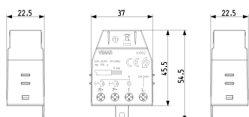

Video

- [Spot Quid](#)
- [Cablaggio di un impianto luci](#)

Disegni

Vista ingombri

Vista posteriore

Vista 3D

Dati tecnici

- **Gruppo:** Relè
- **Classe:** Relè di commutazione
- **Apparecchio completo con base:** No
- **Con morsetti amovibili:** No
- **Con contatti forzati:** No
- **Corrente nominale:** 10 A
- **Altezza:** 54,50 mm

8 007352 623231

Codice 8007352623231
Qtà 10 NR
Dim. 28,1x13,1x6 [cm]
Peso 614 [g]

8 007352 623248

Codice 8007352623248
Qtà 120 NR
Dim. 38,5x29x30 [cm]
Peso 7.862 [g]

Legal

Vimar si riserva il diritto di modificare in ogni momento e senza preavviso le caratteristiche dei prodotti riportati. L'installazione deve essere effettuata da personale qualificato con l'osservanza delle disposizioni regolanti l'installazione del materiale elettrico in vigore nel paese dove i prodotti sono installati. Per le condizioni di utilizzo delle informazioni presenti sulla scheda prodotto vedere [Condizioni di utilizzo](#).