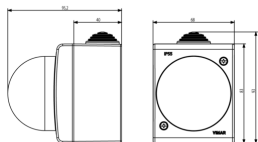

Disegni

Vista ingombri