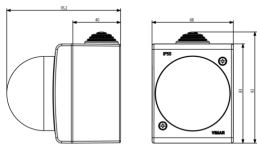

Disegni

Vista ingombri