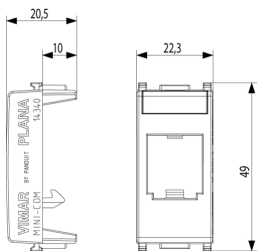

20 NR

Istruzioni, Manuali, Documentazione

- [Prese di segnale \(7385 kb\)](#)

Video

- [Spot Plana](#)

Disegni

Vista ingombri

Vista posteriore

Vista 3D

Gallery

Dati tecnici

- **Gruppo:** Dispositivi di commutazione domestici
- **Classe:** Adattatore di transizione per dispositivi di commutazione domestici
- **Colore:** Bianco
- **Codice RAL (simile):** 9003
- **Con coperchio a cerniera:** No
- **Con etichetta:** Sì
- **Larghezza dell'apparecchio:** 22,30 mm
- **Altezza dell'apparecchio:** 49,00 mm
- **Profondità dell'apparecchio:** 20,50 mm

Imballi

Codice 8007352118331
Qtà 1 NR
Dim. 2,23x4,9x2,05 [cm]
Peso 5 [g]

Codice 8007352118669
Qtà 2 NR
Dim. 4,1x2,8x5,3 [cm]
Peso 13,2 [g]

Codice 8007352118348
Qtà 20 NR
Dim. 14,4x9x6 [cm]
Peso 167,67 [g]

Codice 8007352626126
Qtà 320 NR
Dim. 37,5x30x13,5 [cm]
Peso 2.681,6 [g]

Legal

Vimar si riserva il diritto di modificare in ogni momento e senza preavviso le caratteristiche dei prodotti riportati. L'installazione deve essere effettuata da personale qualificato con l'osservanza delle disposizioni regolanti l'installazione del materiale elettrico in vigore nel paese dove i prodotti sono installati. Per le condizioni di utilizzo delle informazioni presenti sulla scheda prodotto vedere [Condizioni di utilizzo](#).