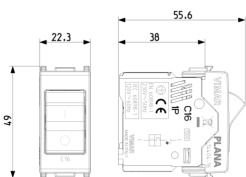

Stato prodotto

3 - Prod. gestito

Q.tà minima ordine

10 NR

Istruzioni, Manuali, Documentazione

- [Protezione \(1973 kb\)](#)

Video

- [Spot Plana](#)

Disegni

Vista ingombri

Vista posteriore

Vista 3D

Dati tecnici

- **Gruppo:** Dispositivi interruzione e fusibili
- **Classe:** Interruttore magnetotermico
- **Profondità di incasso:** 38,00 mm
- **Caratteristica di intervento:** C
- **Numero di poli (totale):** 1
- **Numero di poli protetti:** 1
- **Corrente nominale:** 16 A
- **Tensione nominale:** 230 V
- **Potere di interruzione nominale Icn secondo EN 60898 a 230 V:** 1,50 kA
- **Tipo di tensione di alimentazione:** AC
- **Frequenza:** 50 - 60 HZ
- **Classe di limitazione energetica:** 1
- **Conduttore neutro a connessione:** No
- **Categoria di sovratensione:** 3
- **Numero moduli DIN:** 1
- **Grado di protezione (IP):** IP40

Imballi

8 007352 107830

Codice 8007352107830
Qtà 1 NR
Dim. 6x2,8x5,3 [cm]
Peso 49,2 [g]

8 007352 107847

Codice 8007352107847
Qtà 10 NR
Dim. 14,4x13,1x6 [cm]
Peso 543 [g]

8 007352 650220

Codice 8007352650220
Qtà 200 NR
Dim. 50,5x20x28 [cm]
Peso 11.300 [g]