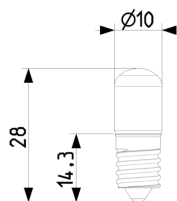

Lampada inc.E10 10x28mm 220V 3W bianco Serie civili: Lampada inc.E10 10x28mm 220V 3W bianco

14777

Lampada inc.E10 10x28mm 220V 3W bianco

Lampada ad incandescenza E10 10x28 mm, 220 V~ 3 W, bianco

Stato prodotto

19050.B - Pulsante targhetta
1P NO 10A bianco

19050.M - Pulsante
targhetta 1P NO 10A Metal

20050 - Pulsante targhetta
1P NO 10A grigio

20050.B - Pulsante targhetta
1P NO 10A bianco

20050.N - Pulsante targhetta
1P NO 10A Next

Video

- [Spot Plana](#)

Disegni

Vista ingombri

Vista posteriore

Vista 3D

Dati tecnici

- **Gruppo:** Dispositivi di commutazione domestici
- **Classe:** Inserto luminoso per gamma di interruttori per impianti
- **Applicazione:** Altro
- **Tipo lampada:** Lampada a incandescenza
- **Colore del corpo luminoso:** Bianco
- **Tensione nominale:** 260,00 - 260,01 V

Codice 8007352118560
Qtà 75 NR
Dim. 20,6x8,5x6 [cm]
Peso 208,2 [g]

Legal

Vimar si riserva il diritto di modificare in ogni momento e senza preavviso le caratteristiche dei prodotti riportati. L'installazione deve essere effettuata da personale qualificato con l'osservanza delle disposizioni regolanti l'installazione del materiale elettrico in vigore nel paese dove i prodotti sono installati. Per le condizioni di utilizzo delle informazioni presenti sulla scheda prodotto vedere [Condizioni di utilizzo](#).