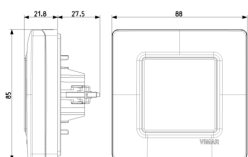

Calotta IP55 2M +griffe bianco

Infrastruttura di impianto: Calotta IP55 2M +griffe bianco

14931.01

Calotta IP55 2M +griffe bianco

Calotta da parete IP55, 2 moduli Eikon, Arké e Plana, con griffe, per scatole da incasso \varnothing 60 mm, bianco

Stato prodotto

3 - Prod. gestito

Q.tà minima ordine

2 NR

Disegni

Vista ingombri

Vista posteriore

Vista 3D

Marchi

- 00. Marcatura CE - UE
- 43. Marchio UKCA - Regno Unito
- 96. Esperto elettrotecnico ([download](#))

Imballi

Codice 8007352153936
Qtà 1 NR
Dim. 8,8x8,5x2,2 [cm]
Peso 87,47 [g]

Codice 8007352153943
Qtà 2 NR
Dim. 17,6x8,5x2,2 [cm]
Peso 175,33 [g]

Codice 8007352153950
Qtà 20 NR
Dim. 28,4x24,4x11,9 [cm]
Peso 1.921,73 [g]

Codice 8007352649989
Qtà 120 NR
Dim. 59,5x38,5x26,5 [cm]
Peso 12.512 [g]

Legal

Vimar si riserva il diritto di modificare in ogni momento e senza preavviso le caratteristiche dei prodotti riportati. L'installazione deve essere effettuata da personale qualificato con l'osservanza delle disposizioni regolanti l'installazione del materiale elettrico in vigore nel paese dove i prodotti sono installati. Per le condizioni di utilizzo delle informazioni presenti sulla scheda prodotto vedere [Condizioni di utilizzo](#).