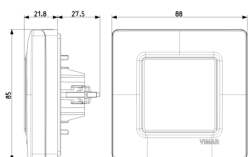

Disegni

Vista ingombri