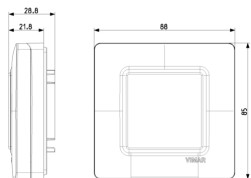

Calotta IP55 2M +viti grigio RAL 7035 Infrastruttura di impianto: Calotta IP55 2M +viti grigio RAL 7035

14932

Calotta IP55 2M +viti grigio RAL 7035

Calotta da parete IP55, 2 moduli Eikon, Arké e Plana, con viti, scatole da incasso con interasse 60 mm, grigio RAL 7035

Stato prodotto

3 - Prod. gestito

Q.tà minima ordine

1 NR

Disegni

Vista ingombri

Vista posteriore

Vista 3D

Marchi

- 00. Marcatura CE - UE
- 15. Marchio CCC - Cina ([download](#))
- 43. Marchio UKCA - Regno Unito
- 96. Esperto elettrotecnico ([download](#))

Imballi

8 007352129009

Codice 8007352129009
Qtà 1 NR
Dim. 8,8x8,5x2,9 [cm]
Peso 81,13 [g]

8 007352129016

Codice 8007352129016
Qtà 10 NR
Dim. 24,4x13,9x11,9 [cm]
Peso 920,13 [g]

Legal

Vimar si riserva il diritto di modificare in ogni momento e senza preavviso le caratteristiche dei prodotti riportati. L'installazione deve essere effettuata da personale qualificato con l'osservanza delle disposizioni regolanti l'installazione del materiale elettrico in vigore nel paese dove i prodotti sono installati. Per le condizioni di utilizzo delle informazioni presenti sulla scheda prodotto vedere [Condizioni di utilizzo](#).