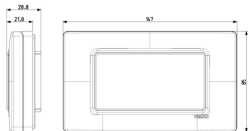

Calotta IP55 4M +viti grigio RAL 7035

Infrastruttura di impianto: Calotta IP55 4M +viti grigio RAL 7035

14944

Calotta IP55 4M +viti grigio RAL 7035

Calotta da parete IP55, 4 moduli Eikon, Arké e Plana, con viti, per scatole da incasso 4 moduli, grigio RAL 7035

Stato prodotto

3 - Prod. gestito

Q.tà minima ordine

1 NR

Disegni

Vista ingombri

Vista posteriore

Vista 3D

Codice 8007352129054
Qtà 1 NR
Dim. 14,7x8,4x2,2 [cm]
Peso 118,7 [g]

8 007352129061

Codice 8007352129061
Qtà 10 NR
Dim. 28,4x18,4x9,5 [cm]
Peso 1.297,8 [g]

8 007352702158

Codice 8007352702158
Qtà 120 NR
Dim. 59x38,5x30 [cm]
Peso 16.422 [g]