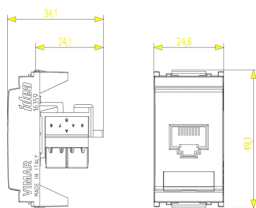

Stato prodotto

3 - Prod. gestito

Q.tà minima ordine

10 NR

Istruzioni, Manuali, Documentazione

- [Foglio istruzioni multilingua \(263 kb\)](#)

Disegni

Vista ingombri

Vista posteriore

Vista 3D

Dati tecnici

- **Gruppo:** Materiale d'installazione per reti di comunicazione dnt/fnt
- **Classe:** Connettore modulare
- **Tipologia:** Presa (jack)
- **Tipo di connettore:** RJ45 8(8)
- **Schermato:** No
- **Categoria:** 6
- **Tipo di collegamento:** 110
- **Utensile speciale necessario:** Sì
- **Adatto per cavo circolare:** Sì
- **Adatto per cavo piatto:** Sì
- **Adatto per trefolo:** No
- **Adatto per conduttore massiccio:** No
- **Colore:** Altro
- **Gamma AWG:** 22 - 26

Marchi

- 00. Marcatura CE - UE
- 10. Marchio EAC - EACU
- 43. Marchio UKCA - Regno Unito
- 99. Direttiva RAEE ([download](#))

Imballi

Codice 8007352256248
Qtà 1 NR
Dim. 6x2,8x5,3 [cm]
Peso 22,2 [g]

Codice 8007352256255
Qtà 10 NR
Dim. 14,4x13,1x6 [cm]
Peso 268,87 [g]

Codice 8007352650138
Qtà 200 NR
Dim. 50,5x20x28 [cm]
Peso 5.820 [g]

Legal

Vimar si riserva il diritto di modificare in ogni momento e senza preavviso le caratteristiche dei prodotti riportati. L'installazione deve essere effettuata da personale qualificato con l'osservanza delle disposizioni regolanti l'installazione del materiale elettrico in vigore nel paese dove i prodotti sono installati. Per le condizioni di utilizzo delle informazioni presenti sulla scheda prodotto vedere [Condizioni di utilizzo](#).