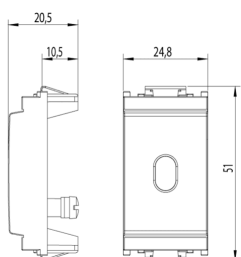

Video

- [Spot Idea](#)

Disegni

Vista ingombri

Vista posteriore

Vista 3D

Dati tecnici

- **Gruppo:** Dispositivi di commutazione domestici
- **Classe:** Ingresso cavi
- **Tipologia:** Altro
- **Colore:** Grigio
- **Codice RAL (simile):** 7015
- **Adatto per cassetta a parete per apparecchio incassato:** Sì

Codice 8007352001787
Qtà 1 NR
Dim. 2,5x5x2 [cm]
Peso 9,6 [g]

8 007352 104976

Codice 8007352104976
Qtà 2 NR
Dim. 4,1x2,8x5,3 [cm]
Peso 22,47 [g]

8 007352 001893

Codice 8007352001893
Qtà 20 NR
Dim. 14,4x9x6 [cm]
Peso 257 [g]

8 007352 637634

Codice 8007352637634
Qtà 320 NR
Dim. 37,5x30x13,5 [cm]
Peso 4.412 [g]

Legal

Vimar si riserva il diritto di modificare in ogni momento e senza preavviso le caratteristiche dei prodotti riportati. L'installazione deve essere effettuata da personale qualificato con l'osservanza delle disposizioni regolanti l'installazione del materiale elettrico in vigore nel paese dove i prodotti sono installati. Per le condizioni di utilizzo delle informazioni presenti sulla scheda prodotto vedere [Condizioni di utilizzo](#).