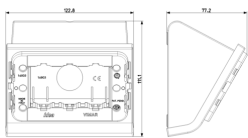

Scatola da tavolo 3M bianco Infrastruttura di impianto: Scatola da tavolo 3M bianco

16803.B

Scatola da tavolo 3M bianco

Scatola inclinata da tavolo con serracavo, completa di supporto, per installazione di 3 moduli, bianco. Adatta per placca Classica Idea

Stato prodotto

3 - Prod. gestito

Q.tà minima ordine

2 NR

Video

- [Spot Idea](#)

Disegni

Vista ingombri

Vista posteriore

Vista 3D

Dati tecnici

- **Gruppo:** Dispositivi di commutazione domestici
- **Classe:** Cassetta portafrutti a parete
- **Composizione:** Altro
- **Adatto per i programmi d'installazione d'interruttori modulari:** Sì
- **Numero moduli da frutto:** 3
- **Numero di unità:** 3
- **Direzione di montaggio:** Orizzontale
- **Materiale:** Plastica
- **Qualità del materiale:** Altro
- **Senza alogeni:** Sì
- **Protezione della superficie:** Non trattato
- **Tipo superficie:** Opaco
- **Colore:** Bianco
- **Codice RAL (simile):** 9001
- **Trasparente:** No
- **Con telaio di copertura:** No
- **Con entrata del canale:** No
- **Con cavo in ingresso:** Sì
- **Con entrata per premistoppa:** No
- **Antiurto:** Sì
- **Grado di protezione (IP):** IP20
- **Larghezza dell'apparecchio:** 122,80 mm
- **Altezza dell'apparecchio:** 71,20 mm
- **Profondità dell'apparecchio:** 77,40 mm

Codice 8007352147560
Qtà 2 NR
Dim. 19x14,3x9,5 [cm]
Peso 484,27 [g]

Legal

Vimar si riserva il diritto di modificare in ogni momento e senza preavviso le caratteristiche dei prodotti riportati. L'installazione deve essere effettuata da personale qualificato con l'osservanza delle disposizioni regolanti l'installazione del materiale elettrico in vigore nel paese dove i prodotti sono installati. Per le condizioni di utilizzo delle informazioni presenti sulla scheda prodotto vedere [Condizioni di utilizzo](#).