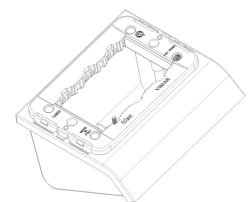

Scatola da tavolo 3M bianco Infrastruttura di impianto: Scatola da tavolo 3M bianco

16803.B

Scatola da tavolo 3M bianco

Scatola inclinata da tavolo con serracavo, completa di supporto, per installazione di 3 moduli, bianco. Adatta per placca Classica Idea

Stato prodotto

3 - Prod. gestito

Q.tà minima ordine

2 NR

Video

- [Spot Idea](#)

Disegni

Vista ingombri

Vista posteriore

Vista 3D

Dati tecnici

- **Gruppo:** Dispositivi di commutazione domestici
- **Classe:** Cassetta portafrutti a parete
- **Composizione:** Altro
- **Adatto per i programmi d'installazione d'interruttori modulari:** Sì
- **Numero moduli da frutto:** 3
- **Numero di unità:** 3
- **Direzione di montaggio:** Orizzontale
- **Materiale:** Plastica
- **Qualità del materiale:** Altro
- **Senza alogeni:** Sì
- **Protezione della superficie:** Non trattato
- **Tipo superficie:** Opaco
- **Colore:** Bianco
- **Codice RAL (simile):** 9001
- **Trasparente:** No
- **Con telaio di copertura:** No
- **Con entrata del canale:** No
- **Con cavo in ingresso:** Sì
- **Con entrata per premistoppa:** No
- **Antiurto:** Sì
- **Grado di protezione (IP):** IP20
- **Larghezza dell'apparecchio:** 122,80 mm
- **Altezza dell'apparecchio:** 71,20 mm
- **Profondità dell'apparecchio:** 77,40 mm

Codice 8007352147560
Qtà 2 NR
Dim. 19x14,3x9,5 [cm]
Peso 484,27 [g]

Legal

Vimar si riserva il diritto di modificare in ogni momento e senza preavviso le caratteristiche dei prodotti riportati. L'installazione deve essere effettuata da personale qualificato con l'osservanza delle disposizioni regolanti l'installazione del materiale elettrico in vigore nel paese dove i prodotti sono installati. Per le condizioni di utilizzo delle informazioni presenti sulla scheda prodotto vedere [Condizioni di utilizzo](#).