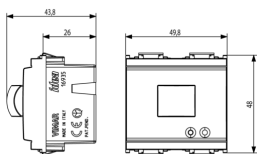

Video

- [Spot Idea](#)
- [Spot VIEW IoT smart life](#)

Disegni

Vista ingombri

Vista posteriore

Vista 3D

Dati tecnici

- **Gruppo:** Sistemi di allarme, chiamate di emergenza e di segnalazione
- **Classe:** Segnalatore movimento per sistemi antintrusione
- **Tipo di segnalazione:** Passivo infrarossi
- **Tipo di montaggio:** Incasso
- **Area di rilevazione:** 112
- **Corrente d'esercizio:** 10,00 mA
- **Tensione d'esercizio:** 29,00 - 29,01 V
- **Altezza:** 50,10 mm
- **Larghezza:** 49,80 mm
- **Profondità:** 43,80 mm
- **Caratteristica:** Altro
- **Monitoraggio della copertura:** No
- **Sistema radio:** No

Imballi

Codice 8007352241367
Qtà 1 NR
Dim. 11,2x9,6x9,8 [cm]
Peso 117,4 [g]

Legal

Vimar si riserva il diritto di modificare in ogni momento e senza preavviso le caratteristiche dei prodotti riportati. L'installazione deve essere effettuata da personale qualificato con l'osservanza delle disposizioni regolanti l'installazione del materiale elettrico in vigore nel paese dove i prodotti sono installati. Per le condizioni di utilizzo delle informazioni presenti sulla scheda prodotto vedere [Condizioni di utilizzo](#).