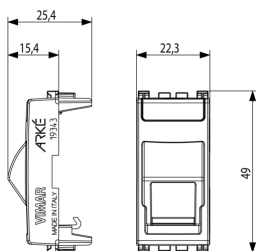

Disegni

Vista ingombri