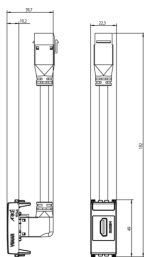

Presa HDMI con cavo a 90° MetalSerie civili: Presa HDMI con cavo a 90° Metal

19346.H.M

Presa HDMI con cavo a 90° Metal

Presa standard HDMI, aggancio standard Keystone, uscita cavo a 90°, Metal

Stato prodotto

Vista ingombri

Vista posteriore

Vista 3D

Dati tecnici

- **Gruppo:** Dispositivi di commutazione domestici
- **Classe:** Coperchio per interfaccia di comunicazione
- **Composizione:** Dispositivo modulare per interruttori domestici
- **Impiego:** HDMI
- **Anello portante:** No
- **Con protezione polvere:** No
- **Con coperchio a cerniera:** No
- **Tipo di montaggio:** Incassato
- **Materiale:** Plastica
- **Qualità del materiale:** Materiale termoplastico
- **Senza alogeni:** Sì
- **Protezione della superficie:** Laccato
- **Tipo superficie:** Opaco
- **Colore:** Alluminio
- **Codice RAL (simile):** 9007
- **Trasparente:** No
- **Numero moduli da frutto:** 1
- **Con alette bloccacavo:** No
- **Morsetto di giunzione:** No
- **Adatto per classe di protezione (IP):** IP20
- **Larghezza dell'apparecchio:** 22,30 mm
- **Altezza dell'apparecchio:** 192,00 mm
- **Profondità dell'apparecchio:** 39,17 mm

Marchi

- 00. Marcatura CE - UE
- 10. Marchio EAC - EACU
- 43. Marchio UKCA - Regno Unito
- 99. Direttiva RAEE ([download](#))

Imballi

Codice 8007352598478
Qtà 1 NR
Dim. 14,2x6,7x5,9 [cm]
Peso 83,3 [g]

Legal