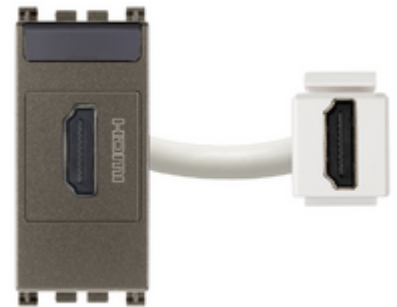

Presse HDMI MetalSerie civili: Presse HDMI Metal

19346.M

Presse HDMI Metal

Presse standard HDMI, aggancio standard Keystone, Metal

Stato prodotto

3 - Prod. gestito

Q.tà minima ordine

1 NR

Dati tecnici

- **Gruppo:** Dispositivi di commutazione domestici
- **Classe:** Coperchio per interfaccia di comunicazione
- **Composizione:** Dispositivo modulare per interruttori domestici
- **Impiego:** HDMI
- **Anello portante:** No
- **Con protezione polvere:** No
- **Con coperchio a cerniera:** No
- **Tipo di montaggio:** Incassato
- **Materiale:** Plastica
- **Qualità del materiale:** Materiale termoplastico
- **Senza alogeni:** Sì
- **Protezione della superficie:** Laccato
- **Tipo superficie:** Opaco
- **Colore:** Alluminio
- **Codice RAL (simile):** 9007
- **Trasparente:** No
- **Numero moduli da frutto:** 1
- **Con alette bloccacavo:** No
- **Morsetto di giunzione:** No
- **Adatto per classe di protezione (IP):** IP20
- **Larghezza dell'apparecchio:** 22,20 mm
- **Altezza dell'apparecchio:** 49,00 mm
- **Profondità dell'apparecchio:** 47,10 mm