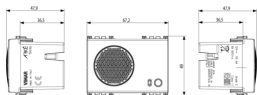

Disegni

Vista ingombri