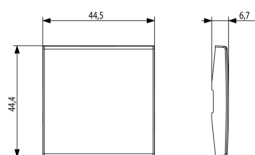

Disegni

Vista ingombri