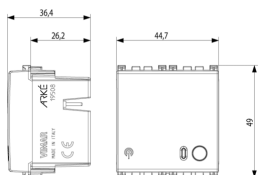

Disegni

Vista ingombri