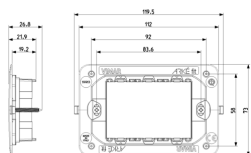

07937 - Vite 35mm per
fissaggio supporto

07939 - Vite 50mm per
fissaggio supporto

Disegni

Vista ingombri

Vista posteriore

Vista 3D

Dati tecnici

- **Gruppo:** Dispositivi di commutazione domestici
- **Classe:** Supporti per Gamme di Interruttori Domestici
- **Tipologia:** Incassato
- **Tipo di montaggio:** Fissaggio con vite
- **Tipo di montaggio degli inserti moduli:** Davanti
- **Direzione di montaggio:** Orizzontale e verticale
- **Numero dei moduli in orizzontale (per costruzione modulare):** 3
- **Numero dei moduli in verticale (per costruzione modulare):** 1
- **Con scatola da incasso:** No
- **Con viti:** Sì
- **Adatto per montaggio in scatola da incasso rotonda 60 mm:** No
- **Montaggio a incasso:** Sì
- **Adatto per scatola di canale sotterraneo:** No
- **Adatto per canale da incasso per apparecchi:** No
- **Adatto per montaggio su guida DIN 35 mm:** No
- **Materiale:** Plastica
- **Qualità del materiale:** Materiale termoplastico
- **Protezione della superficie:** Non trattato

Marchi

- 00. Marcatura CE - UE
- 01. Marchio IMQ - Italia ([download](#))
- 43. Marchio UKCA - Regno Unito

Imballi

Codice 8007352645431
Qtà 1 NR
Dim. 10,7x7,3x1,9 [cm]
Peso 23 [g]

Codice 8007352645448
Qtà 10 NR
Dim. 10,7x7,3x19 [cm]
Peso 247,5 [g]

Codice 8007352645455
Qtà 200 NR
Dim. 39,5x29,5x23 [cm]
Peso 4.950 [g]

Codice 8007352750937
Qtà 3.600 NR
Dim. 120x80x105 [cm]
Peso 89.100 [g]

Legal

Vimar si riserva il diritto di modificare in ogni momento e senza preavviso le caratteristiche dei prodotti riportati. L'installazione deve essere effettuata da personale qualificato con l'osservanza delle disposizioni regolanti l'installazione del materiale elettrico in vigore nel paese dove i prodotti sono installati. Per le condizioni di utilizzo delle informazioni presenti sulla scheda prodotto vedere [Condizioni di utilizzo](#).