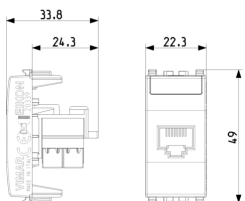

Stato prodotto

3 - Prod. gestito

Q.tà minima ordine

10 NR

Istruzioni, Manuali, Documentazione

- [Prese di segnale \(7385 kb\)](#)
- [Foglio istruzioni multilingua \(263 kb\)](#)

Disegni

Vista ingombri

Vista posteriore

Vista 3D

Dati tecnici

- **Gruppo:** Materiale d'installazione per reti di comunicazione dnt/fnt
- **Classe:** Connettore modulare
- **Tipologia:** Presa (jack)
- **Tipo di connettore:** RJ45 8(8)
- **Schermato:** No
- **Categoria:** 6
- **Tipo di collegamento:** 110
- **Utensile speciale necessario:** Sì
- **Adatto per cavo circolare:** Sì
- **Adatto per cavo piatto:** Sì
- **Adatto per trefolo:** No
- **Adatto per conduttore massiccio:** No
- **Colore:** Altro
- **Gamma AWG:** 22 - 26

Marchi

- 00. Marcatura CE - UE
- 10. Marchio EAC - EACU
- 43. Marchio UKCA - Regno Unito
- 99. Direttiva RAEE ([download](#))

Imballi

Codice 8007352255883
Qtà 1 NR
Dim. 5,1x4,3x5,3 [cm]
Peso 20,73 [g]

Codice 8007352255890
Qtà 10 NR
Dim. 26,9x11,6x4,9 [cm]
Peso 274,27 [g]

Codice 8007352637382
Qtà 200 NR
Dim. 47,5x27x29 [cm]
Peso 5.786 [g]

Legal

Vimar si riserva il diritto di modificare in ogni momento e senza preavviso le caratteristiche dei prodotti riportati. L'installazione deve essere effettuata da personale qualificato con l'osservanza delle disposizioni regolanti l'installazione del materiale elettrico in vigore nel paese dove i prodotti sono installati. Per le condizioni di utilizzo delle informazioni presenti sulla scheda prodotto vedere [Condizioni di utilizzo](#).