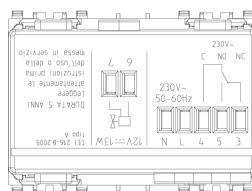

Rivelatore elettr. metano 230V bianco Serie civili: Rivelatore elettr. metano 230V bianco

20420.B

Rivelatore elettr. metano 230V bianco

Gas Stop Metano, rivelatore elettronico di gas metano con segnalazione acustica ed ottica e comando di elettrovalvola, alimentazione 230 V~ 50-60 Hz, bianco - 3 moduli. Fornito con bomboletta 01899 per la verifica dell'installazione

Stato prodotto

3 - Prod. gestito

Q.tà minima ordine

1 NR

Istruzioni, Manuali, Documentazione

- [Rivelamento \(1037 kb\)](#)
- [Manuale installatore \(4312 kb\)](#)

Video

- [Spot Eikon](#)

Disegni

Vista ingombri

Vista posteriore

Vista 3D

Gallery

Dati tecnici

- **Gruppo:** Sistemi di allarme, chiamate di emergenza e di segnalazione
- **Classe:** Rivelatore di gas
- **Rileva il butano:** No
- **Rileva il metano:** Sì
- **Rileva altri tipi di gas:** No
- **Gas asfissiante:** Sì
- **Gas esplosivo:** Sì
- **Gas infiammabile:** Sì
- **Gas tossico:** No
- **Tipo di montaggio:** Incasso
- **Tipo di segnalazione:** Ottico/acustico
- **Colore:** Bianco
- **Larghezza:** 67,50 mm
- **Altezza/profondità:** 49 mm

Imballi

Codice 8007352313378
Qtà 1 NR
Dim. 11,2x9,6x9,8 [cm]
Peso 325,13 [g]

Legal

Vimar si riserva il diritto di modificare in ogni momento e senza preavviso le caratteristiche dei prodotti riportati. L'installazione deve essere effettuata da personale qualificato con l'osservanza delle disposizioni regolanti l'installazione del materiale elettrico in vigore nel paese dove i prodotti sono installati. Per le condizioni di utilizzo delle informazioni presenti sulla scheda prodotto vedere [Condizioni di utilizzo](#).