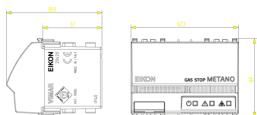

Disegni

Vista ingombri

Vista posteriore

Vista 3D

Gallery

Dati tecnici

- **Gruppo:** Sistemi di allarme, chiamate di emergenza e di segnalazione
- **Classe:** Rivelatore di gas
- **Rileva il butano:** No
- **Rileva il metano:** Sì
- **Rileva altri tipi di gas:** No
- **Gas asfissiante:** Sì
- **Gas esplosivo:** Sì
- **Gas infiammabile:** Sì
- **Gas tossico:** No
- **Tipo di montaggio:** Incasso
- **Tipo di segnalazione:** Ottico/acustico
- **Colore:** Bianco
- **Larghezza:** 67,50 mm
- **Altezza/profondità:** 49 mm