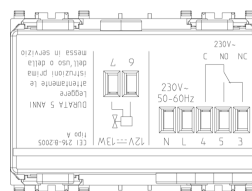

Rivelatore elettr. metano 230V grigio Serie civili: Rivelatore elettr. metano 230V grigio

20420

Rivelatore elettr. metano 230V grigio

Gas Stop Metano, rivelatore elettronico di gas metano con segnalazione acustica ed ottica e comando di elettrovalvola, alimentazione 230 V~ 50-60 Hz, grigio - 3 moduli. Fornito con bomboletta 01899 per la verifica dell'installazione

Stato prodotto

3 - Prod. gestito

Q.tà minima ordine

1 NR

Istruzioni, Manuali, Documentazione

- [Rivelamento \(1037 kb\)](#)
- [Manuale installatore \(4312 kb\)](#)

Video

- [Spot Eikon](#)

Disegni

Vista ingombri

Vista posteriore

Vista 3D

Gallery

Dati tecnici

- **Gruppo:** Sistemi di allarme, chiamate di emergenza e di segnalazione
- **Classe:** Rivelatore di gas
- **Rileva il butano:** No
- **Rileva il metano:** Sì
- **Rileva altri tipi di gas:** No
- **Gas asfissiante:** Sì
- **Gas esplosivo:** Sì
- **Gas infiammabile:** Sì
- **Gas tossico:** No
- **Tipo di montaggio:** Incasso
- **Tipo di segnalazione:** Ottico/acustico
- **Colore:** Bianco
- **Larghezza:** 67,50 mm
- **Altezza/profondità:** 49 mm

Imballi

Codice 8007352251700
Qtà 1 NR
Dim. 11,2x9,6x9,8 [cm]
Peso 328,73 [g]

Legal

Vimar si riserva il diritto di modificare in ogni momento e senza preavviso le caratteristiche dei prodotti riportati. L'installazione deve essere effettuata da personale qualificato con l'osservanza delle disposizioni regolanti l'installazione del materiale elettrico in vigore nel paese dove i prodotti sono installati. Per le condizioni di utilizzo delle informazioni presenti sulla scheda prodotto vedere [Condizioni di utilizzo](#).