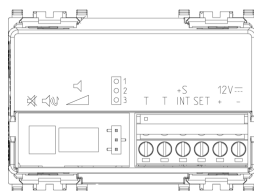

By-alarm sirena da interno grigio Sicurezza: By-alarm sirena da interno grigio

20496

By-alarm sirena da interno grigio

Sirena By-alarm da interno, 2 suonerie selezionabili, impostazione volume beep inserimento/disinserimento, segnalazione allarme a LED rosso, grigio - 3 moduli

Video

- [Spot Eikon](#)

Disegni

Vista ingombri

Vista posteriore

Vista 3D

Dati tecnici

- **Gruppo:** Apparecchi di segnalazione ottica ed acustica
- **Classe:** Segnalatore acustico
- **Colore del corpo:** Grigio
- **Materiale del corpo:** Plastica
- **Tipo di tono:** Altro
- **Volume:** 77 dB
- **Tensione nominale:** 12,00 V
- **Trasformatore incorporato:** No
- **Tipo di corrente:** DC
- **Corrente assorbita:** 0,11 A
- **Tipo di montaggio:** Incassato
- **Grado di protezione (IP):** IP40

Codice 8007352648678
Qtà 18 NR
Dim. 37,5x30x21 [cm]
Peso 2.780 [g]

Legal

Vimar si riserva il diritto di modificare in ogni momento e senza preavviso le caratteristiche dei prodotti riportati. L'installazione deve essere effettuata da personale qualificato con l'osservanza delle disposizioni regolanti l'installazione del materiale elettrico in vigore nel paese dove i prodotti sono installati. Per le condizioni di utilizzo delle informazioni presenti sulla scheda prodotto vedere [Condizioni di utilizzo](#).