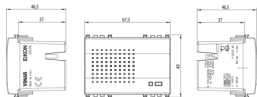

Video

- [Spot Eikon](#)

Disegni

Vista ingombri

Vista posteriore

Vista 3D

Dati tecnici

- **Gruppo:** Apparecchi di segnalazione ottica ed acustica
- **Classe:** Segnalatore acustico
- **Colore del corpo:** Grigio
- **Materiale del corpo:** Plastica
- **Tipo di tono:** Altro
- **Volume:** 77 dB
- **Tensione nominale:** 12,00 V
- **Trasformatore incorporato:** No
- **Tipo di corrente:** DC
- **Corrente assorbita:** 0,11 A
- **Tipo di montaggio:** Incassato
- **Grado di protezione (IP):** IP40

Codice 8007352648678
Qtà 18 NR
Dim. 37,5x30x21 [cm]
Peso 2.780 [g]

Legal

Vimar si riserva il diritto di modificare in ogni momento e senza preavviso le caratteristiche dei prodotti riportati. L'installazione deve essere effettuata da personale qualificato con l'osservanza delle disposizioni regolanti l'installazione del materiale elettrico in vigore nel paese dove i prodotti sono installati. Per le condizioni di utilizzo delle informazioni presenti sulla scheda prodotto vedere [Condizioni di utilizzo](#).