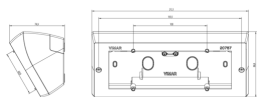

Scatola da tavolo 7M bianco

Infrastruttura di impianto: Scatola da tavolo 7M bianco

20787.B

Scatola da tavolo 7M bianco

Scatola inclinata da tavolo per installazione di 7 moduli Eikon, bianco. Da completare con supporto e placca

Stato prodotto

3 - Prod. gestito

Q.tà minima ordine

2 NR

Istruzioni, Manuali, Documentazione

- [Eikon supporti e scatole \(2084 kb\)](#)

Video

- [Spot Eikon](#)

Disegni

Vista ingombri

Vista posteriore

Vista 3D

Dati tecnici

- **Gruppo:** Dispositivi di commutazione domestici
- **Classe:** Cassetta portafrutti a parete
- **Composizione:** Altro
- **Adatto per i programmi d'installazione d'interruttori modulari:** Sì
- **Numero moduli da frutto:** 7
- **Numero di unità:** 7
- **Direzione di montaggio:** Orizzontale
- **Materiale:** Plastica
- **Qualità del materiale:** Altro
- **Senza alogeni:** Sì
- **Protezione della superficie:** Non trattato
- **Tipo superficie:** Opaco
- **Colore:** Bianco
- **Codice RAL (simile):** 9016
- **Trasparente:** No
- **Con telaio di copertura:** No
- **Con entrata del canale:** No
- **Con cavo in ingresso:** Sì
- **Con entrata per premistoppa:** No
- **Antiurto:** Sì
- **Grado di protezione (IP):** IP20
- **Larghezza dell'apparecchio:** 206,00 mm
- **Altezza dell'apparecchio:** 80,00 mm
- **Profondità dell'apparecchio:** 67,60 mm