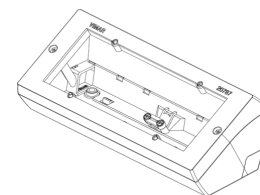

Scatola da tavolo 7M bianco

Infrastruttura di impianto: Scatola da tavolo 7M bianco

20787.B

Scatola da tavolo 7M bianco

Scatola inclinata da tavolo per installazione di 7 moduli Eikon, bianco. Da completare con supporto e placca

Disegni

Vista ingombri

Vista posteriore

Vista 3D

Dati tecnici

- **Gruppo:** Dispositivi di commutazione domestici
- **Classe:** Cassetta portafrutti a parete
- **Composizione:** Altro
- **Adatto per i programmi d'installazione d'interruttori modulari:** Sì
- **Numero moduli da frutto:** 7
- **Numero di unità:** 7
- **Direzione di montaggio:** Orizzontale
- **Materiale:** Plastica
- **Qualità del materiale:** Altro
- **Senza alogeni:** Sì
- **Protezione della superficie:** Non trattato
- **Tipo superficie:** Opaco
- **Colore:** Bianco
- **Codice RAL (simile):** 9016
- **Trasparente:** No
- **Con telaio di copertura:** No
- **Con entrata del canale:** No
- **Con cavo in ingresso:** Sì
- **Con entrata per premistoppa:** No
- **Antiurto:** Sì
- **Grado di protezione (IP):** IP20
- **Larghezza dell'apparecchio:** 206,00 mm
- **Altezza dell'apparecchio:** 80,00 mm
- **Profondità dell'apparecchio:** 67,60 mm