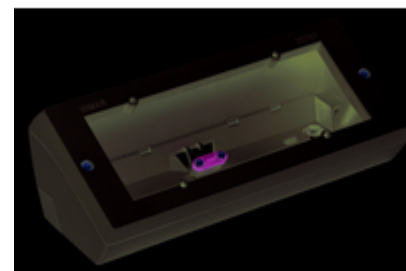

Scatola da tavolo 7M bianco

Infrastruttura di impianto: Scatola da tavolo 7M bianco

20787.B

Scatola da tavolo 7M bianco

Scatola inclinata da tavolo per installazione di 7 moduli Eikon, bianco. Da completare con supporto e placca

Disegni

Vista ingombri

Vista posteriore

Vista 3D

Dati tecnici

- **Gruppo:** Dispositivi di commutazione domestici
- **Classe:** Cassetta portafrutti a parete
- **Composizione:** Altro
- **Adatto per i programmi d'installazione d'interruttori modulari:** Sì
- **Numero moduli da frutto:** 7
- **Numero di unità:** 7
- **Direzione di montaggio:** Orizzontale
- **Materiale:** Plastica
- **Qualità del materiale:** Altro
- **Senza alogeni:** Sì
- **Protezione della superficie:** Non trattato
- **Tipo superficie:** Opaco
- **Colore:** Bianco
- **Codice RAL (simile):** 9016
- **Trasparente:** No
- **Con telaio di copertura:** No
- **Con entrata del canale:** No
- **Con cavo in ingresso:** Sì
- **Con entrata per premistoppa:** No
- **Antiurto:** Sì
- **Grado di protezione (IP):** IP20
- **Larghezza dell'apparecchio:** 206,00 mm
- **Altezza dell'apparecchio:** 80,00 mm
- **Profondità dell'apparecchio:** 67,60 mm