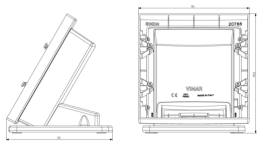

1 NR

Istruzioni, Manuali, Documentazione

- [Eikon supporti e scatole \(2084 kb\)](#)

Video

- [Spot Eikon](#)

Disegni

Vista ingombri

Vista posteriore

Vista 3D

Gallery

Dati tecnici

- **Gruppo:** Dispositivi di commutazione domestici
- **Classe:** Cassetta portafrutti a parete
- **Composizione:** Altro
- **Adatto per i programmi d'installazione d'interruttori modulari:** Sì
- **Numero moduli da frutto:** 8
- **Numero di unità:** 8
- **Direzione di montaggio:** Orizzontale
- **Materiale:** Plastica
- **Qualità del materiale:** Altro
- **Senza alogeni:** Sì
- **Protezione della superficie:** Non trattato
- **Tipo superficie:** Opaco
- **Colore:** Bianco
- **Codice RAL (simile):** 9016
- **Trasparente:** No
- **Con telaio di copertura:** No
- **Con entrata del canale:** No
- **Con cavo in ingresso:** Sì
- **Con entrata per premistoppa:** No
- **Antiurto:** Sì
- **Grado di protezione (IP):** IP20
- **Larghezza dell'apparecchio:** 142,30 mm
- **Altezza dell'apparecchio:** 150,30 mm
- **Profondità dell'apparecchio:** 134,00 mm