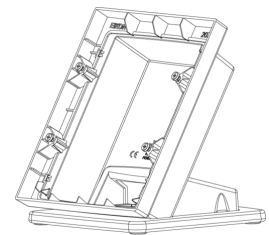

Base da tavolo 8M bianco

20788.B

Base da tavolo 8M bianco

Base inclinata da tavolo 8 moduli (4+4), bianco. Dotata di cornice per placca 8 moduli Eikon Classic o Round

Stato prodotto

3 - Prod. gestito

Q.tà minima ordine

1 NR

Istruzioni, Manuali, Documentazione

- [Eikon supporti e scatole \(2084 kb\)](#)

Video

- [Spot Eikon](#)

Disegni

Vista ingombri

Vista posteriore

Vista 3D

Gallery

Dati tecnici

- **Gruppo:** Dispositivi di commutazione domestici
- **Classe:** Cassetta portafrutti a parete
- **Composizione:** Altro
- **Adatto per i programmi d'installazione d'interruttori modulari:** Sì
- **Numero moduli da frutto:** 8
- **Numero di unità:** 8
- **Direzione di montaggio:** Orizzontale
- **Materiale:** Plastica
- **Qualità del materiale:** Altro
- **Senza alogeni:** Sì
- **Protezione della superficie:** Non trattato
- **Tipo superficie:** Opaco
- **Colore:** Bianco
- **Codice RAL (simile):** 9016
- **Trasparente:** No
- **Con telaio di copertura:** No
- **Con entrata del canale:** No
- **Con cavo in ingresso:** Sì
- **Con entrata per premistoppa:** No
- **Antiurto:** Sì
- **Grado di protezione (IP):** IP20
- **Larghezza dell'apparecchio:** 142,30 mm
- **Altezza dell'apparecchio:** 150,30 mm
- **Profondità dell'apparecchio:** 134,00 mm