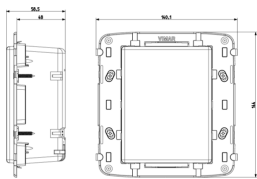

Disegni

Vista ingombri

Vista posteriore

Vista 3D

Dati tecnici

- **Gruppo:** Elettronica di intrattenimento
- **Classe:** Altoparlante
- **Colore:** Altro
- **Adatto per fissaggio a soffitto:** No
- **Adatto per montaggio a incasso:** Sì
- **Adatto per montaggio a parete:** Sì
- **Altoparlante a tromba:** No
- **Proiettore sonoro:** No
- **Frequenza:** 100 - 18.000 HZ
- **Impedenza:** 8,00 - 8,01 Ohm
- **Capacità di carico nominale:** 10 W
- **Sistema attivo:** No
- **Sistema bass reflex:** Sì
- **Regolazione del volume:** No
- **Grado di protezione (IP):** IP40
- **Larghezza:** 140,10 mm
- **Altezza:** 14.400,00 mm
- **Profondità:** 58,50 mm

Marchi

- 00. Marcatura CE - UE
- 19. Certificato NOM - Messico
- 43. Marchio UKCA - Regno Unito
- 99. Direttiva RAEE ([download](#))

Imballi

Codice 8007352423992
Qtà 1 NR
Dim. 22x15,9x8,2 [cm]
Peso 554 [g]