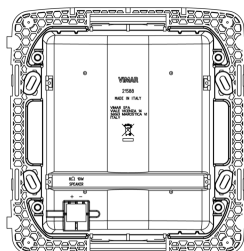

Disegni

Vista ingombri

Vista posteriore

Vista 3D

Dati tecnici

- **Gruppo:** Elettronica di intrattenimento
- **Classe:** Altoparlante
- **Colore:** Altro
- **Adatto per fissaggio a soffitto:** No
- **Adatto per montaggio a incasso:** Sì
- **Adatto per montaggio a parete:** Sì
- **Altoparlante a tromba:** No
- **Proiettore sonoro:** No
- **Frequenza:** 100 - 18.000 HZ
- **Impedenza:** 8,00 - 8,01 Ohm
- **Capacità di carico nominale:** 10 W
- **Sistema attivo:** No
- **Sistema bass reflex:** Sì
- **Regolazione del volume:** No
- **Grado di protezione (IP):** IP40
- **Larghezza:** 140,10 mm
- **Altezza:** 14.400,00 mm
- **Profondità:** 58,50 mm

Marchi

- 00. Marcatura CE - UE
- 19. Certificato NOM - Messico
- 43. Marchio UKCA - Regno Unito
- 99. Direttiva RAEE ([download](#))

Imballi

Codice 8007352423992
Qtà 1 NR
Dim. 22x15,9x8,2 [cm]
Peso 554 [g]