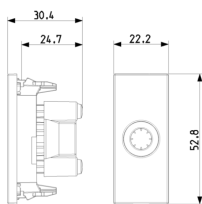

### Disegni

Vista ingombri

Vista posteriore

Vista 3D

## Imballi

8 007352690530

**Codice** 8007352690530  
**Qtà** 1 NR  
**Dim.** 3,6x2,7x5,6 [cm]  
**Peso** 14,2 [g]

8 007352690547

**Codice** 8007352690547  
**Qtà** 50 NR  
**Dim.** 19x14,2x12,4 [cm]  
**Peso** 809,6 [g]