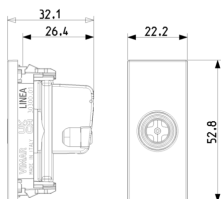

Stato prodotto

3 - Prod. gestito

Q.tà minima ordine

20 NR

Video

- [La serie Linea](#)

Disegni

Vista ingombri

Vista posteriore

Vista 3D

Dati tecnici

- **Gruppo:** Antenne e tecnica satellitari
- **Classe:** Presa antenna
- **Tipologia:** Presa d'arrivo
- **Esecuzione della presa:** TV/RD/SAT
- **Tipo di montaggio:** Incassato
- **Numero moduli da frutto:** 1
- **Copertura:** Senza
- **Attenuazione collegamento a 860 MHz:** 0,10 dB
- **Attenuazione collegamento a 2150 MHz:** 0,20 dB
- **Numero di uscite:** 1
- **Adatto per modem via cavo:** No
- **Banda di frequenza TV:** 5 - 2.400 MHz
- **Adatto per alimentazione remota:** Sì
- **Banda di radiofrequenza:** 5 - 2.400 MHz
- **Banda di frequenza SAT:** 5 - 2.400 MHz
- **Classe di efficienza della schermatura:** Classe A
- **Tipo di fissaggio:** Fissaggio a scatto
- **Colore:** Bianco
- **Codice RAL (simile):** 9016
- **Protezione della superficie:** Non trattato
- **Tipo superficie:** Opaco
- **Materiale:** Plastica
- **Qualità del materiale:** Materiale termoplastico
- **Senza alogeni:** Sì
- **Trattamento antibatterico:** No
- **Grado di protezione (IP):** IP20
- **Larghezza dell'apparecchio:** 2.230,00 mm
- **Altezza dell'apparecchio:** 5.280,00 mm
- **Profondità dell'apparecchio:** 3.210,00 mm

Marchi

- 00. Marcatura CE - UE
- 10. Marchio EAC - EACU
- 37. Marcatura - Marocco
- 43. Marchio UKCA - Regno Unito
- 99. Direttiva RAEE ([download](#))

Imballi

Codice 8007352677340
Qtà 1 NR
Dim. 3,6x2,7x5,6 [cm]
Peso 40,8 [g]

Codice 8007352677357
Qtà 20 NR
Dim. 19,4x12,6x5,6 [cm]
Peso 885,4 [g]

Codice 8007352677364
Qtà 200 NR
Dim. 40x33,5x15 [cm]
Peso 9.262 [g]

Codice 8007352750098
Qtà 7.200 NR
Dim. 120x80x105 [cm]
Peso 333.432 [g]