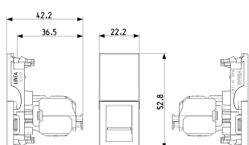

Disegni

Vista ingombri

Vista posteriore

Vista 3D

Dati tecnici

- **Gruppo:** Materiale d'installazione per reti di comunicazione dnt/fnt
- **Classe:** Connettore modulare
- **Tipologia:** Presa (jack)
- **Tipo di connettore:** RJ45 8(8)
- **Schermato:** No
- **Categoria:** 6
- **Tipo di collegamento:** A crimpare
- **Utensile speciale necessario:** No
- **Adatto per cavo circolare:** Sì
- **Adatto per cavo piatto:** No
- **Adatto per trefolo:** No
- **Adatto per conduttore massiccio:** No
- **Colore:** Nero
- **Trasparente:** No
- **Gamma AWG:** 23 - 26

Marchi

- 00. Marcatura CE - UE
- 10. Marchio EAC - EACU
- 24. Certificato FORCE ([download](#))
- 43. Marchio UKCA - Regno Unito
- 99. Direttiva RAEE ([download](#))

Imballi

Codice 8007352675827
Qtà 1 NR
Dim. 5,2x4,3x5,6 [cm]
Peso 21,4 [g]

Codice 8007352675834
Qtà 10 NR
Dim. 23x11x6,5 [cm]
Peso 287,1 [g]

Codice 8007352675841
Qtà 120 NR
Dim. 35x25x27,5 [cm]
Peso 3.800 [g]

Legal

Vimar si riserva il diritto di modificare in ogni momento e senza preavviso le caratteristiche dei prodotti riportati. L'installazione deve essere effettuata da personale qualificato con l'osservanza delle disposizioni regolanti l'installazione del materiale elettrico in vigore nel paese dove i prodotti sono installati. Per le condizioni di utilizzo delle informazioni presenti sulla scheda prodotto vedere [Condizioni di utilizzo](#).