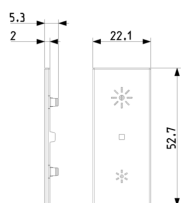

Stato prodotto

3 - Prod. gestito

Q.tà minima ordine

1 NR

Video

- [La serie Linea](#)

Disegni

Vista ingombri

Vista posteriore

Vista 3D

Dati tecnici

- **Gruppo:** Sistemi di bus per impianti
- **Classe:** Tasto a bilanciere per sistema bus
- **Sistema bus EIB/KNX:** No
- **Sistema bus radio KNX:** No
- **Sistema bus radio:** No
- **Sistema bus LON:** No
- **Sistema bus Powernet:** No
- **Altri sistemi bus:** Senza
- **Radio bidirezionale:** Sì
- **Accoppiamento bus incluso:** No
- **Numero di punti di azionamento:** 0
- **Numero di tasti:** 1
- **Materiale:** Plastica
- **Qualità del materiale:** Materiale termoplastico
- **Protezione della superficie:** Non trattato
- **Tipo superficie:** Opaco
- **Colore:** Beige
- **Codice RAL (simile):** 7032
- **Trasparente:** No
- **Con campo per dicitura:** No
- **Stampabile:** No

Marchi

- 00. Marcatura CE - UE
- 01. Marchio IMQ - Italia ([download](#))
- 43. Marchio UKCA - Regno Unito

Imballi

Codice 8007352713741
Qtà 1 NR
Dim. 10x5x1,5 [cm]
Peso 3,84 [g]

Codice 8007352713758
Qtà 20 NR
Dim. 19,8x11,5x6,8 [cm]
Peso 143,6 [g]