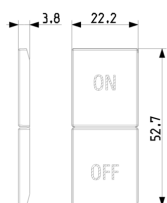

Video

- [La serie Linea](#)

Disegni

Vista ingombri

Vista posteriore

Vista 3D

Dati tecnici

- **Gruppo:** Sistemi di bus per impianti
- **Classe:** Tasto a bilanciere per sistema bus
- **Sistema bus EIB/KNX:** Sì
- **Sistema bus radio KNX:** No
- **Sistema bus radio:** No
- **Sistema bus LON:** No
- **Sistema bus Powernet:** No
- **Altri sistemi bus:** Altro
- **Radio bidirezionale:** No
- **Accoppiamento bus incluso:** Sì
- **Materiale:** Plastica
- **Qualità del materiale:** Materiale termoplastico
- **Protezione della superficie:** Non trattato
- **Tipo superficie:** Opaco
- **Colore:** Nero
- **Codice RAL (simile):** 7021
- **Trasparente:** No

Imballi

Codice 8007352698871
Qtà 1 NR
Dim. 10x5x1,5 [cm]
Peso 4,4 [g]

Codice 8007352698888
Qtà 10 NR
Dim. 21,4x11x6 [cm]
Peso 110 [g]

Codice 8007352698895
Qtà 90 NR
Dim. 36x22,5x19,5 [cm]
Peso 396 [g]

Legal