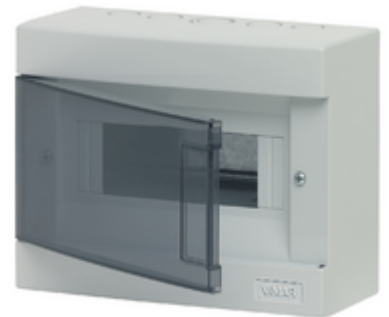

Centralino parete 8M IP40 +PT grigio Infrastruttura di impianto: Centralino parete 8M IP40 +PT grigio

V50408

Centralino parete 8M IP40 +PT grigio

Centralino da parete IP40, con portello trasparente a cerniera verticale, 8 moduli, prefrazture sulle pareti superiore ed inferiore, grigio RAL 7035.

Predisposto per portamorsettiera V51860

Stato prodotto

3 - Prod. gestito

Q.tà minima ordine

1 NR

Dati tecnici

- **Gruppo:** Quadri di distribuzione
- **Classe:** Quadro di distribuzione piccolo
- **Tipo di montaggio:** A parete
- **Numero di file:** 1
- **Numero moduli DIN:** 8
- **Tipo di copertura:** Porta
- **Esecuzione coperchio:** Chiuso
- **Coperchio/porta trasparente:** Sì
- **Con serratura:** No
- **Materiale del corpo:** Plastica
- **Profondità di incasso:** 0,00 mm
- **Profondità interna:** 94,00 mm
- **Barra DIN:** Sì
- **Con piastra di montaggio:** No
- **Possibilità di applicazione:** No
- **Esecuzione EMC:** No
- **Colore:** Grigio
- **Numero RAL:** 0
- **Grado di protezione (IP):** IP40
- **Altezza:** 170,00 mm
- **Larghezza:** 215,00 mm
- **Profondità:** 95,00 mm