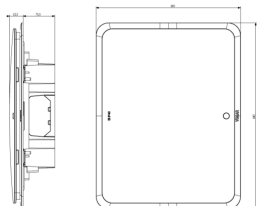

Centralino estetico incasso 24M bianco

Infrastruttura di impianto: Centralino estetico incasso 24M bianco

V53124.B

Centralino estetico incasso 24M bianco

Centralino estetico da incasso IP40, 24 moduli, completo di guida DIN (60715 TH35), portello colore bianco

Stato prodotto

3 - Prod. gestito

Q.tà minima ordine

1 NR

Istruzioni, Manuali, Documentazione

- [Foglio istruzioni multilingua \(2445 kb\)](#)

Disegni

Vista ingombri

Vista posteriore

Vista 3D

Dati tecnici

- **Gruppo:** Quadri di distribuzione
- **Classe:** Quadro di distribuzione piccolo
- **Tipo di montaggio:** Incassato
- **Numero di file:** 2
- **Numero moduli DIN:** 24
- **Tipo di copertura:** Porta
- **Esecuzione coperchio:** Chiuso
- **Coperchio/porta trasparente:** No
- **Con serratura:** Sì
- **Materiale del corpo:** Plastica
- **Profondità di incasso:** 75,50 mm
- **Profondità interna:** 107,00 mm
- **Barra DIN:** Sì
- **Con piastra di montaggio:** No
- **Possibilità di applicazione:** No
- **Esecuzione EMC:** No
- **Colore:** Bianco
- **Numero RAL:** 0
- **Grado di protezione (IP):** IP40
- **Altezza:** 445,00 mm
- **Larghezza:** 345,00 mm
- **Profondità:** 108,00 mm