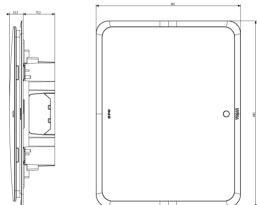

Disegni

Vista ingombri

Vista posteriore

Vista 3D

Dati tecnici

- **Gruppo:** Quadri di distribuzione
- **Classe:** Quadro di distribuzione piccolo
- **Tipo di montaggio:** Incassato
- **Numero di file:** 3
- **Numero moduli DIN:** 24
- **Tipo di copertura:** Porta
- **Esecuzione coperchio:** Chiuso
- **Coperchio/porta trasparente:** Sì
- **Con serratura:** Sì
- **Materiale del corpo:** Plastica
- **Profondità di incasso:** 75,50 mm
- **Profondità interna:** 107,00 mm
- **Barra DIN:** Sì
- **Con piastra di montaggio:** No
- **Possibilità di applicazione:** No
- **Esecuzione EMC:** No
- **Colore:** Grigio
- **Numero RAL:** 0
- **Grado di protezione (IP):** IP40
- **Altezza:** 445,00 mm
- **Larghezza:** 345,00 mm
- **Profondità:** 108,00 mm