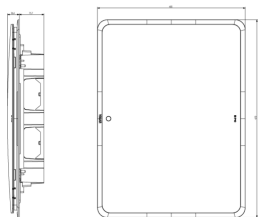

Disegni

Vista ingombri

Vista posteriore

Vista 3D

Dati tecnici

- **Gruppo:** Quadri di distribuzione
- **Classe:** Quadro di distribuzione piccolo
- **Tipo di montaggio:** Incassato
- **Numero di file:** 3
- **Numero moduli DIN:** 54
- **Tipo di copertura:** Porta
- **Esecuzione coperchio:** Chiuso
- **Coperchio/porta trasparente:** Sì
- **Con serratura:** Sì
- **Materiale del corpo:** Plastica
- **Profondità di incasso:** 75,50 mm
- **Profondità interna:** 110,90 mm
- **Barra DIN:** Sì
- **Con piastra di montaggio:** No
- **Possibilità di applicazione:** No
- **Esecuzione EMC:** No
- **Colore:** Grigio
- **Numero RAL:** 0
- **Grado di protezione (IP):** IP40
- **Altezza:** 610,00 mm
- **Larghezza:** 455,00 mm
- **Profondità:** 111,90 mm