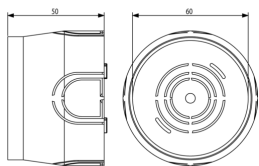

#### Scatola incasso ø60mm azzurro

Scatola da incasso rotonda ø 60 mm (GW 650 °C), per pareti in muratura, azzurro

- Ampio spazio per il cablaggio interno
- Prefratture predisposte per l'inserimento di tubi di diversa sezione
- Accessori disponibili: coperchi paramalta e coperchi estetici

## Disegni

Vista ingombri

Vista posteriore

Vista 3D

## Dati tecnici

- **Gruppo:** Materiale di connessione (elettrotecnico)
- **Classe:** Scatole derivazione incasso per montaggio a parete
- **Tipo di montaggio:** Incassato
- **Forma:** Tondo
- **Tipologia costruttiva:** Cassetta/scatola di giunzione per apparecchi
- **Tipologia:** Altro
- **Equipaggiato di anello girevole:** No
- **Accoppiabile:** Sì
- **Attrezzatura:** Senza
- **Diametro:** 60 mm
- **Lunghezza:** 60,00 mm
- **Larghezza:** 60,00 mm
- **Profondità:** 0,00 - 50,00 mm
- **Profondità interna:** 50,00 mm
- **Per numero di inserti apparecchi:** 2
- **Fissaggio degli apparecchi:** Allargare
- **Con viti:** No
- **Passaggio scatola tramite foro sfondabile:** Sì
- **Passaggio scatola tramite membrana di tenuta:** No
- **Passaggio scatola tramite raccordi per tubo:** No
- **Passaggio scatola tramite membrana graduata:** No
- **Per diametro del tubo:** 20/25 mm
- **Bloccaggio del tubo:** No
- **Bloccaggio tubo opzionale:** No
- **Inserimento dal retro:** Sì
- **Numero di ingressi:** 5
- **Numero di manicotti in dotazione:** 0
- **Materiale:** Plastica
- **Senza alogeni:** Sì
- **Protezione della superficie:** Non trattato
- **Colore:** Blu
- **Grado di protezione (IP):** IP00
- **Esecuzione coperchio:** Senza
- **Coperchio trasparente:** No
- **Fissaggio del coperchio:** Avvitato
- **Piombabile:** No
- **Integrità del circuito:** Senza
- **Con schermatura:** No
- **Ermetico al vento:** No
- **Sezione max. del conduttore:** 0
- **Numero di poli del morsetto:** 0
- **Morsetto fissato in posizione:** No
- **Fissaggio del gancio portalampada:** No
- **Raccordo:** Senza
- **Applicazione speciale:** Senza